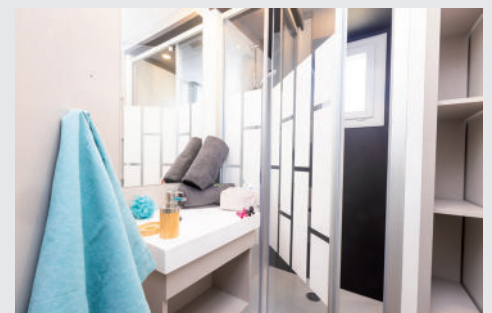

ALL UNSERE MIETEINHEITEN SIND :

Geschirr, Kopfkissen, Zudecken, Überdachte Holzterrasse mit Gartenmöbel. Bettwäsche, Handtücher und Geschirrtücher nicht bereit gestellt und müssen daher bitte unbedingt mitgebracht werden! Der Wasser, Strom, und Gasverbrauch ist im Preis einbegriffen. All unsere Mobilheime sind weniger als 13 Jahre alt.