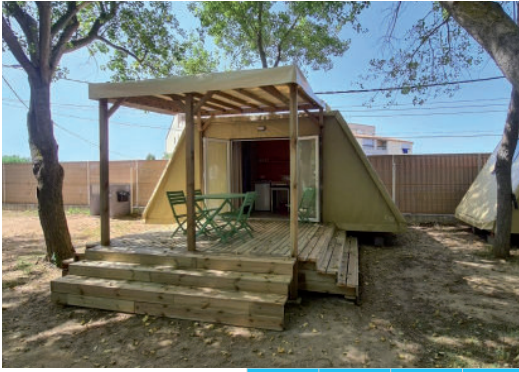

Coco Sweet 2 chambres

4 personnes

16m2 + Terrasse semi-couverte

140x190

70x190

x2

Coin cuisine / Küche

Table Top

Sans sanitaire
ni point d'eau

Ohne Sanitär
und Wasserstelle

2020

3 unités

Prix TTC à la semaine en € de 15h à 10h.	26/04 02/05	03/05 30/05	31/05 06/06	07/06 13/06	14/06 20/06	21/06 27/06	28/06 04/07	05/07 11/07	12/07 18/07	19/07 25/07	26/07 01/08	02/08 08/08	09/08 15/08	16/08 22/08	23/08 29/08	30/08 05/09	06/09 21/09
2 nuits mini.	la semaine (7 nuits) Jour d'arrivée/départ : samedi et dimanche																2 nuits mini.
Preise pro Semaine* in € von 15 Uhr bis 10 Uhr																	
Coco Sweet	199	Dès 229	249	419	379	439	539	789	919	989	949	1249	1259	1039	749	449	399